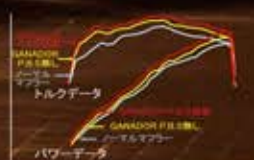

詳細は、弊社ホームページ [http://www.ganador.jp](#)